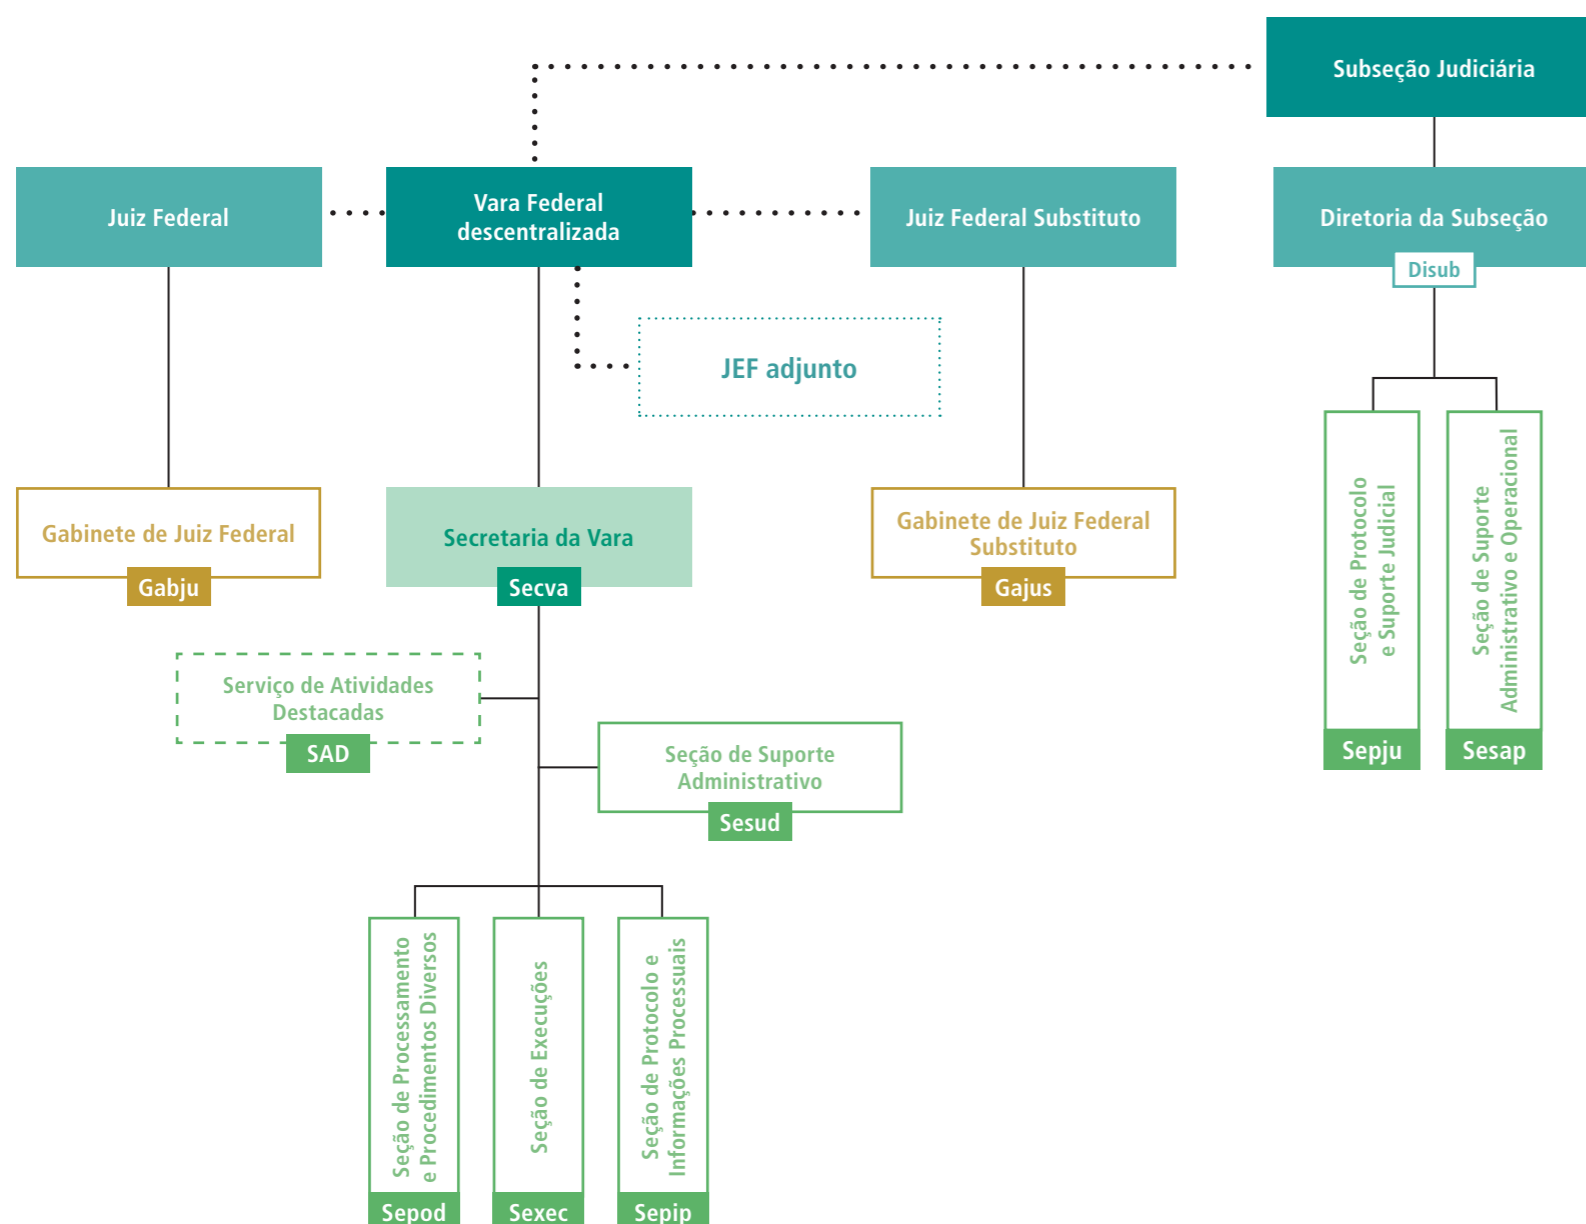

# Subseções Judiciárias – Padrão 2 (Vara Única)

Estrutura aprovada pela Resolução 600-8/2009, com alterações, em especial a Resolução Presi/Secge 5 de 2014

Subseção Judiciária de Cruzeiro do Sul/AC  
 Subseção Judiciária de Tefé/AM  
 Subseção Judiciária de Alagoinhas/BA  
 Subseção Judiciária de Barreiras/BA  
 Subseção Judiciária de Bom Jesus da Lapa/BA  
 Subseção Judiciária de Campo Formoso/BA  
 Subseção Judiciária de Eunápolis/BA  
 Subseção Judiciária de Irecê/BA  
 Subseção Judiciária de Guanambi/BA  
 Subseção Judiciária de Ilhéus/BA  
 Subseção Judiciária de Jequié/BA  
 Subseção Judiciária de Juazeiro/BA  
 Subseção Judiciária de Paulo Afonso/BA  
 Subseção Judiciária de Teixeira de Freitas/BA  
 Subseção Judiciária de Aparecida de Goiânia/GO  
 Subseção Judiciária de Formosa/GO  
 Subseção Judiciária de Itumbiara/GO  
 Subseção Judiciária de Jataí/GO  
 Subseção Judiciária de Luziânia/GO  
 Subseção Judiciária de Rio Verde/GO  
 Subseção Judiciária de Uruaçu/GO  
 Subseção Judiciária de Bacabal/MA  
 Subseção Judiciária de Balsas/MA  
 Subseção Judiciária de Caxias/MA  
 Subseção Judiciária de Ituiutaba/MG  
 Subseção Judiciária de Janaúba/MG  
 Subseção Judiciária de Lavras/MG  
 Subseção Judiciária de Manhuaçu/MG  
 Subseção Judiciária de Muriaé/MG