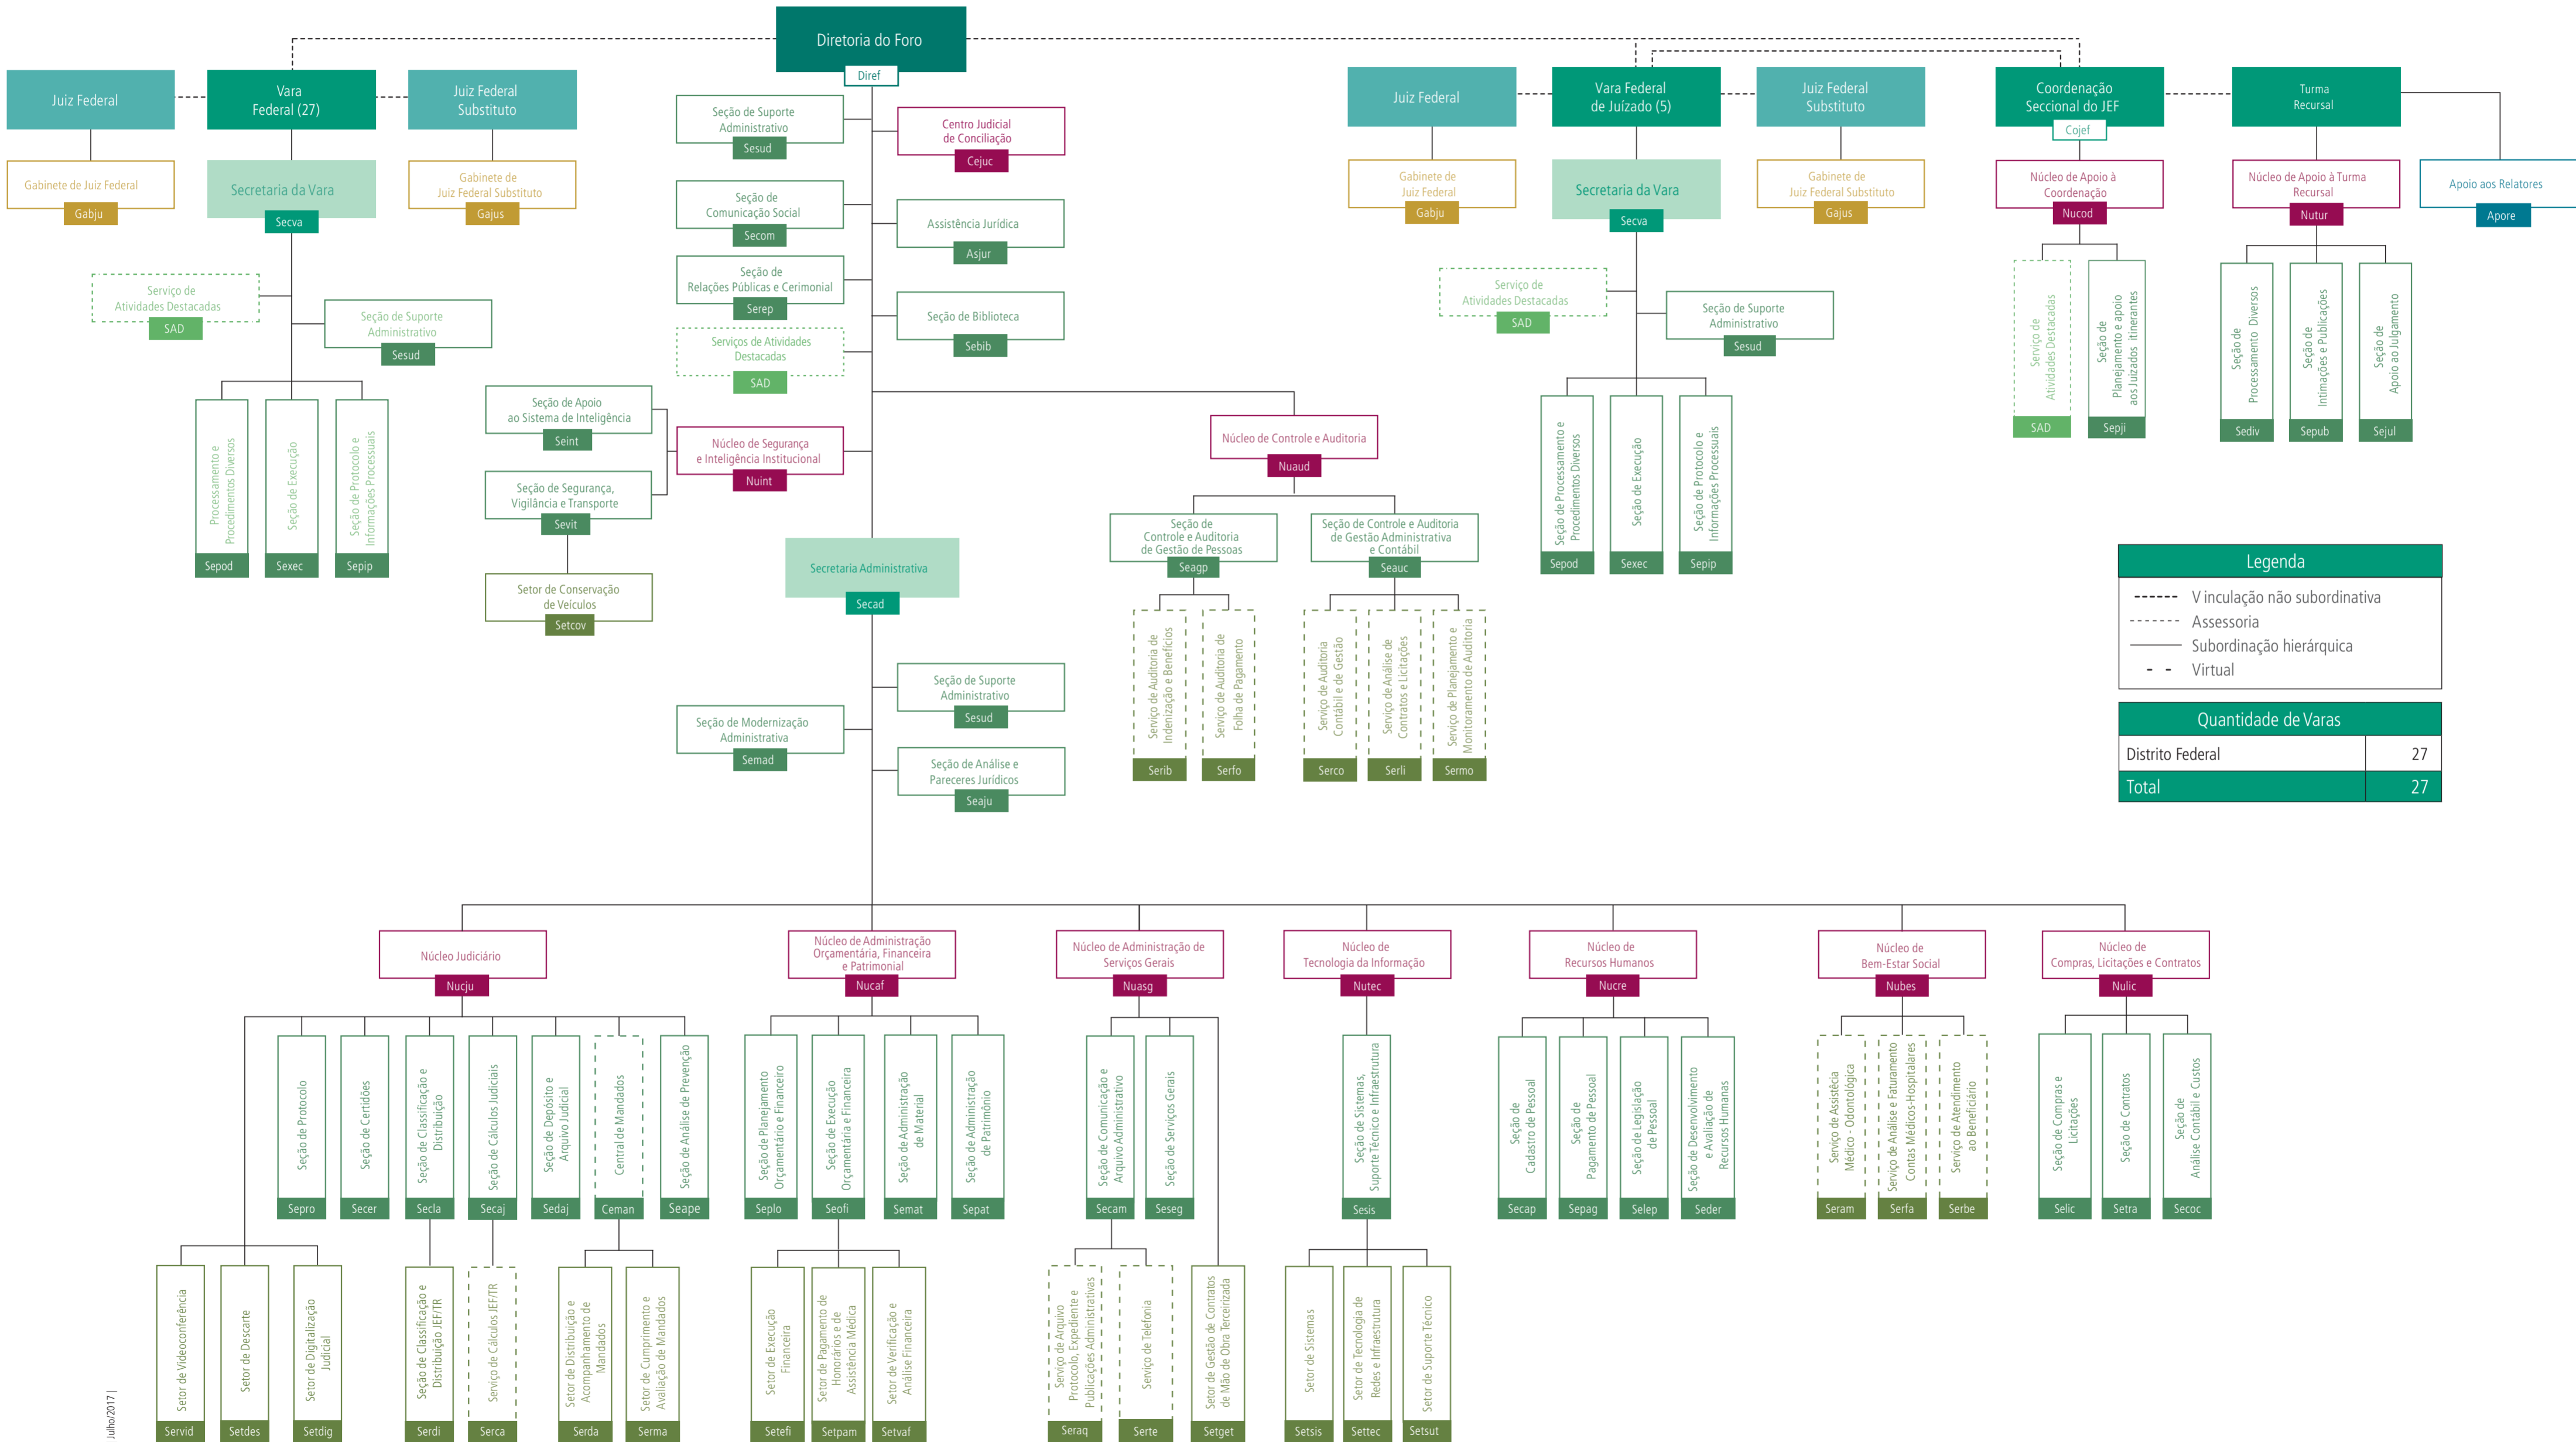

# Seção Judiciária do Distrito Federal

Estrutura aprovada pela Portaria SJ DIREF 171/2017

(referências normativas: Resoluções Presi 24/2015 e 01/2016)

Legenda	
-----	Vinculação não subordinativa
-----	Assessoria
-----	Subordinação hierárquica
- - -	Virtual

Quantidade de Varas	
Distrito Federal	27
<b>Total</b>	<b>27</b>