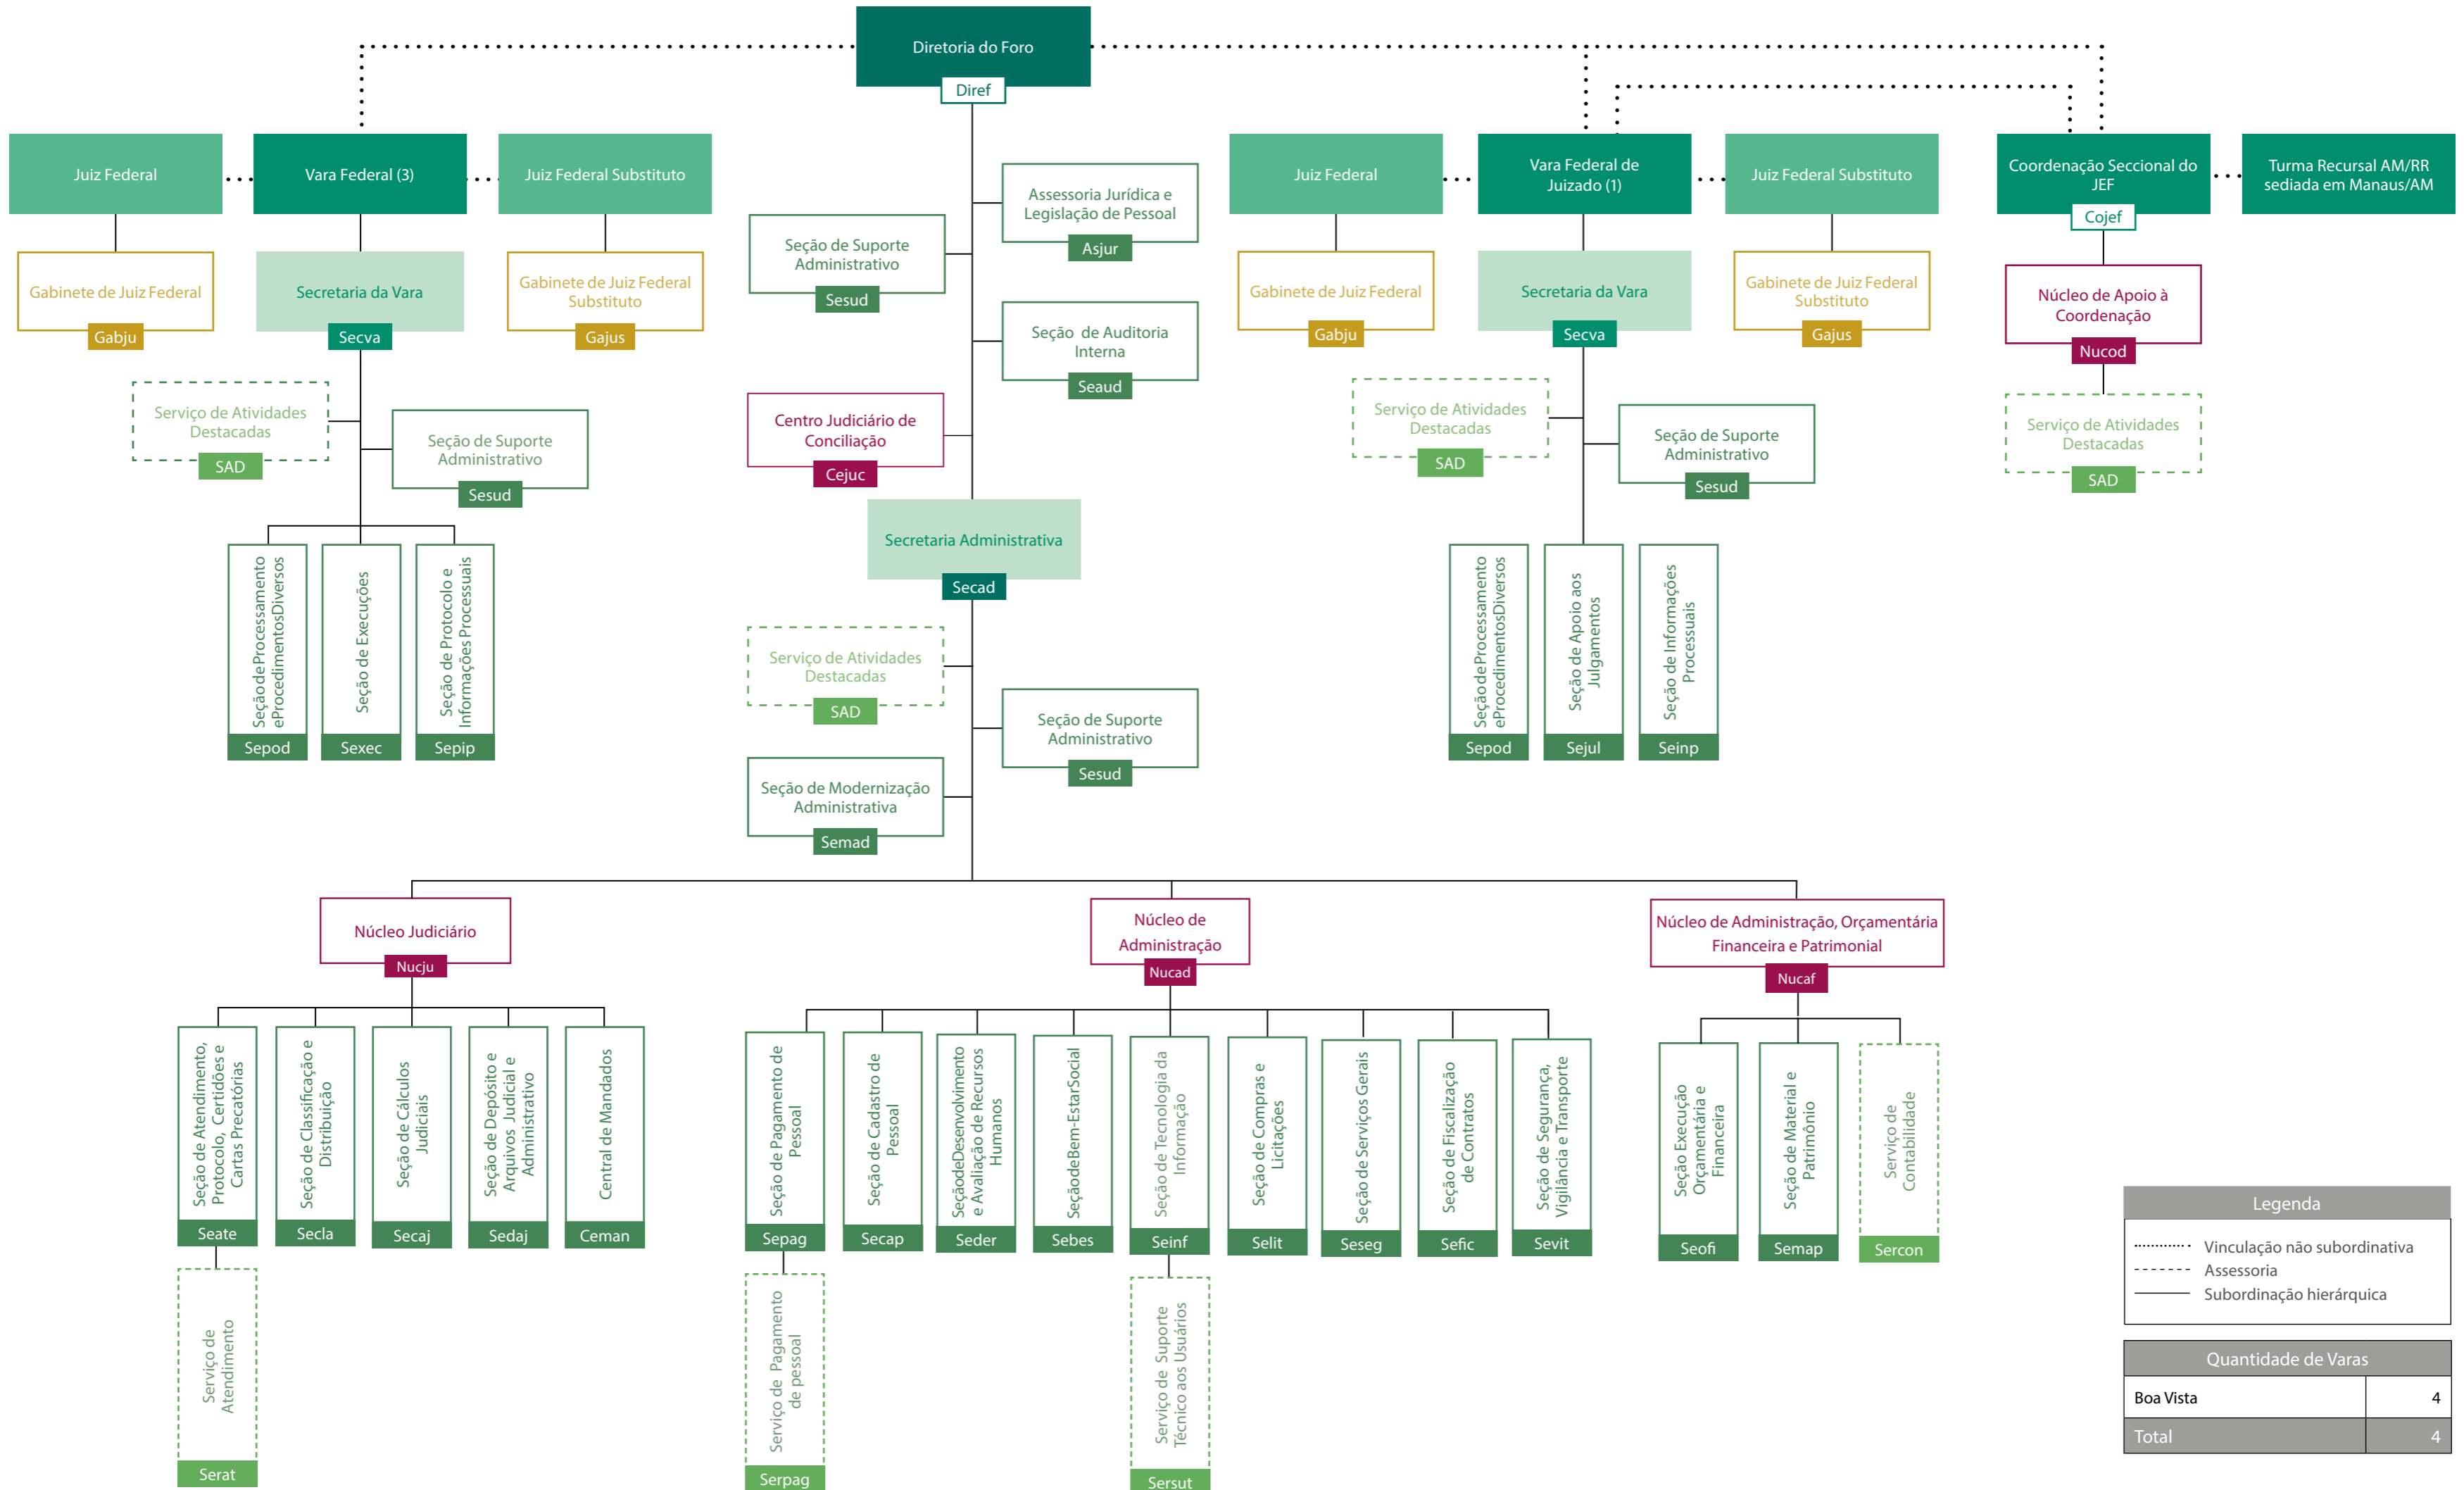

Seção Judiciária de Roraima

Estrutura aprovada pela Portaria SJ DIREF 98/2023
(referências normativas: Resolução Presi 24/2015 e 1/2016)

Legenda	
.....	Vinculação não subordinativa
-----	Assessoria
—	Subordinação hierárquica

Quantidade de Varas	
Boa Vista	4
Total	4